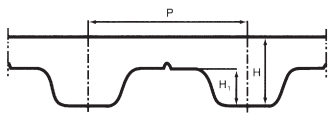

## 開放式齒型皮帶(OPEN)

## 黑色橡膠齒型皮帶

T5-T10-T20

規格尺寸	P	H	H <sub>1</sub>
T5	5	2.2	1.2
T10	10	4.5	2.5
T20	20	8.0	5.0

AT5-AT10-AT20

規格尺寸	P	H	H <sub>1</sub>
AT5	5	2.7	1.2
AT10	10	4.5	2.5
AT20	20	8.0	5.0

HTD5M-HTD8M-HTD14M

規格尺寸	P	H	H <sub>1</sub>
5M	5	3.6	2.1
8M	8	5.6	3.4
14M	14	10.0	6.1

規格尺寸	P	H	H <sub>1</sub>
5M	5	3.8	2.06
8M	8	6	3.4
14M	14	10	6

RPP5-RPP8-RPP14

規格尺寸	P	H	H <sub>1</sub>
RPP5	5	3.8	2.0
RPP8	8	5.4	3.2
RPP14	14	10.0	6.0

P1-P2

規格尺寸	H
P1	1.0
P2	2.0

TG5-TG10-TG20-ATG10-HG

規格尺寸	P	H	H <sub>1</sub>
TG5	5	2.2	1.2
TG10	10	4.5	2.5
TG20	20	8.0	5.0
ATG10	10	4.5	2.5
HG	12.7	4.3	2.29

XL-L-H-XH

規格尺寸	P	H	H <sub>1</sub>
XL	5.08	2.3	1.27
L	9.525	3.6	1.9
H	12.7	4.3	2.29
XH	22.225	11.2	6.35

規格尺寸	P	H	H <sub>1</sub>
XL	5.08	2.3	1.27
L	9.525	3.4	1.91
H	12.7	3.9	2.29