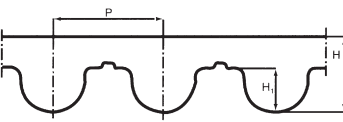

## 黑色橡膠齒型皮帶

T5-T10-T20

規格尺寸	P	H	H <sub>1</sub>
T5	5	2.2	1.2
T10	10	4.5	2.5
T20	20	8.0	5.0

AT5-AT10-AT20

規格尺寸	P	H	H <sub>1</sub>
AT5	5	2.7	1.2
AT10	10	4.5	2.5
AT20	20	8.0	5.0

HTD5M-HTD8M-HTD14M

規格尺寸	P	H	H <sub>1</sub>
5M	5	3.6	2.1
8M	8	5.6	3.4
14M	14	10.0	6.1

規格尺寸	P	H	H <sub>1</sub>
5M	5	3.8	2.06
8M	8	6	3.4
14M	14	10	6

RPP5-RPP8-RPP14

規格尺寸	P	H	H <sub>1</sub>
RPP5	5	3.8	2.0
RPP8	8	5.4	3.2
RPP14	14	10.0	6.0

P1-P2

規格尺寸	H
P1	1.0
P2	2.0

TG5-TG10-TG20-ATG10-HG

規格尺寸	P	H	H <sub>1</sub>
TG5	5	2.2	1.2
TG10	10	4.5	2.5
TG20	20	8.0	5.0
ATG10	10	4.5	2.5
HG	12.7	4.3	2.29

XL-L-H-XH

規格尺寸	P	H	H <sub>1</sub>
XL	5.08	2.3	1.27
L	9.525	3.6	1.9
H	12.7	4.3	2.29
XH	22.225	11.2	6.35

規格尺寸	P	H	H <sub>1</sub>
XL	5.08	2.3	1.27
L	9.525	3.4	1.91
H	12.7	3.9	2.29