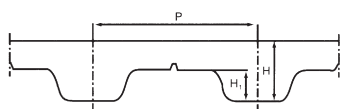

## 黑色橡膠齒型皮帶

T5-T10-T20

規格尺寸	P	H	H <sub>1</sub>
T5	5	2.2	1.2
T10	10	4.5	2.5
T20	20	8.0	5.0

AT5-AT10-AT20

規格尺寸	P	H	H <sub>1</sub>
AT5	5	2.7	1.2
AT10	10	4.5	2.5
AT20	20	8.0	5.0

HTD5M-HTD8M-HTD14M

規格尺寸	P	H	H <sub>1</sub>
5M	5	3.6	2.1
8M	8	5.6	3.4
14M	14	10.0	6.1

規格尺寸	P	H	H <sub>1</sub>
5M	5	3.8	2.06
8M	8	6	3.4
14M	14	10	6

RPP5-RPP8-RPP14

規格尺寸	P	H	H <sub>1</sub>
RPP5	5	3.8	2.0
RPP8	8	5.4	3.2
RPP14	14	10.0	6.0

P1-P2

規格尺寸	H
P1	1.0
P2	2.0

TG5-TG10-TG20-ATG10-HG

規格尺寸	P	H	H <sub>1</sub>
TG5	5	2.2	1.2
TG10	10	4.5	2.5
TG20	20	8.0	5.0
ATG10	10	4.5	2.5
HG	12.7	4.3	2.29

XL-L-H-XH

規格尺寸	P	H	H <sub>1</sub>
XL	5.08	2.3	1.27
L	9.525	3.6	1.9
H	12.7	4.3	2.29
XH	22.225	11.2	6.35

規格尺寸	P	H	H <sub>1</sub>
XL	5.08	2.3	1.27
L	9.525	3.4	1.91
H	12.7	3.9	2.29