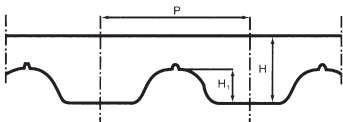

## 黑色橡膠齒型皮帶

T5-T10-T20

規格尺寸	P	H	H <sub>1</sub>
T5	5	2.2	1.2
T10	10	4.5	2.5
T20	20	8.0	5.0

AT5-AT10-AT20

規格尺寸	P	H	H <sub>1</sub>
AT5	5	2.7	1.2
AT10	10	4.5	2.5
AT20	20	8.0	5.0

HTD5M-HTD8M-HTD14M

規格尺寸	P	H	H <sub>1</sub>
5M	5	3.6	2.1
8M	8	5.6	3.4
14M	14	10.0	6.1

規格尺寸	P	H	H <sub>1</sub>
5M	5	3.8	2.06
8M	8	6	3.4
14M	14	10	6

RPP5-RPP8-RPP14

規格尺寸	P	H	H <sub>1</sub>
RPP5	5	3.8	2.0
RPP8	8	5.4	3.2
RPP14	14	10.0	6.0

P1-P2

規格尺寸	H
P1	1.0
P2	2.0

TG5-TG10-TG20-ATG10-HG

規格尺寸	P	H	H <sub>1</sub>
TG5	5	2.2	1.2
TG10	10	4.5	2.5
TG20	20	8.0	5.0
ATG10	10	4.5	2.5
HG	12.7	4.3	2.29

XL-L-H-XH

規格尺寸	P	H	H <sub>1</sub>
XL	5.08	2.3	1.27
L	9.525	3.6	1.9
H	12.7	4.3	2.29
XH	22.225	11.2	6.35

規格尺寸	P	H	H <sub>1</sub>
XL	5.08	2.3	1.27
L	9.525	3.4	1.91
H	12.7	3.9	2.29