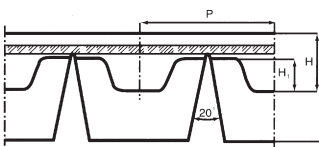

## 黑色橡膠齒型皮帶

T5-T10-T20

規格尺寸	P	H	H <sub>1</sub>
T5	5	2.2	1.2
T10	10	4.5	2.5
T20	20	8.0	5.0

AT5-AT10-AT20

規格尺寸	P	H	H <sub>1</sub>
AT5	5	2.7	1.2
AT10	10	4.5	2.5
AT20	20	8.0	5.0

HTD5M-HTD8M-HTD14M

規格尺寸	P	H	H <sub>1</sub>
5M	5	3.6	2.1
8M	8	5.6	3.4
14M	14	10.0	6.1

規格尺寸	P	H	H <sub>1</sub>
5M	5	3.8	2.06
8M	8	6	3.4
14M	14	10	6

RPP5-RPP8-RPP14

規格尺寸	P	H	H <sub>1</sub>
RPP5	5	3.8	2.0
RPP8	8	5.4	3.2
RPP14	14	10.0	6.0

P1-P2

規格尺寸	H
P1	1.0
P2	2.0

TG5-TG10-TG20-ATG10-HG

規格尺寸	P	H	H <sub>1</sub>
TG5	5	2.2	1.2
TG10	10	4.5	2.5
TG20	20	8.0	5.0
ATG10	10	4.5	2.5
HG	12.7	4.3	2.29

XL-L-H-XH

規格尺寸	P	H	H <sub>1</sub>
XL	5.08	2.3	1.27
L	9.525	3.6	1.9
H	12.7	4.3	2.29
XH	22.225	11.2	6.35

規格尺寸	P	H	H <sub>1</sub>
XL	5.08	2.3	1.27
L	9.525	3.4	1.91
H	12.7	3.9	2.29