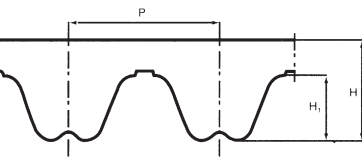

## 黑色橡膠齒型皮帶

T5-T10-T20

規格尺寸	P	H	H <sub>1</sub>
T5	5	2.2	1.2
T10	10	4.5	2.5
T20	20	8.0	5.0

AT5-AT10-AT20

規格尺寸	P	H	H <sub>1</sub>
AT5	5	2.7	1.2
AT10	10	4.5	2.5
AT20	20	8.0	5.0

HTD5M-HTD8M-HTD14M

規格尺寸	P	H	H <sub>1</sub>
5M	5	3.6	2.1
8M	8	5.6	3.4
14M	14	10.0	6.1

規格尺寸	P	H	H <sub>1</sub>
5M	5	3.8	2.06
8M	8	6	3.4
14M	14	10	6

RPP5-RPP8-RPP14

規格尺寸	P	H	H <sub>1</sub>
RPP5	5	3.8	2.0
RPP8	8	5.4	3.2
RPP14	14	10.0	6.0

P1-P2

規格尺寸	H
P1	1.0
P2	2.0

TG5-TG10-TG20-ATG10-HG

規格尺寸	P	H	H <sub>1</sub>
TG5	5	2.2	1.2
TG10	10	4.5	2.5
TG20	20	8.0	5.0
ATG10	10	4.5	2.5
HG	12.7	4.3	2.29

XL-L-H-XH

規格尺寸	P	H	H <sub>1</sub>
XL	5.08	2.3	1.27
L	9.525	3.6	1.9
H	12.7	4.3	2.29
XH	22.225	11.2	6.35

規格尺寸	P	H	H <sub>1</sub>
XL	5.08	2.3	1.27
L	9.525	3.4	1.91
H	12.7	3.9	2.29