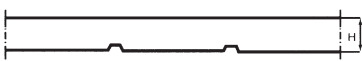

## 黑色橡膠齒型皮帶

T5-T10-T20

規格尺寸	P	H	H <sub>1</sub>
T5	5	2.2	1.2
T10	10	4.5	2.5
T20	20	8.0	5.0

AT5-AT10-AT20

規格尺寸	P	H	H <sub>1</sub>
AT5	5	2.7	1.2
AT10	10	4.5	2.5
AT20	20	8.0	5.0

HTD5M-HTD8M-HTD14M

規格尺寸	P	H	H <sub>1</sub>
5M	5	3.6	2.1
8M	8	5.6	3.4
14M	14	10.0	6.1

規格尺寸	P	H	H <sub>1</sub>
5M	5	3.8	2.06
8M	8	6	3.4
14M	14	10	6

RPP5-RPP8-RPP14

規格尺寸	P	H	H <sub>1</sub>
RPP5	5	3.8	2.0
RPP8	8	5.4	3.2
RPP14	14	10.0	6.0

P1-P2

規格尺寸	H
P1	1.0
P2	2.0

TG5-TG10-TG20-ATG10-HG

規格尺寸	P	H	H <sub>1</sub>
TG5	5	2.2	1.2
TG10	10	4.5	2.5
TG20	20	8.0	5.0
ATG10	10	4.5	2.5
HG	12.7	4.3	2.29

XL-L-H-XH

規格尺寸	P	H	H <sub>1</sub>
XL	5.08	2.3	1.27
L	9.525	3.6	1.9
H	12.7	4.3	2.29
XH	22.225	11.2	6.35

規格尺寸	P	H	H <sub>1</sub>
XL	5.08	2.3	1.27
L	9.525	3.4	1.91
H	12.7	3.9	2.29