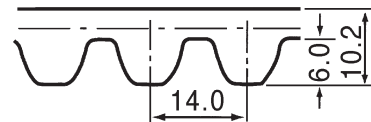

Poly Chain GT2 / GT CARBON

■ PC2 8MGT 規格 (齒距 : 8.0mm)

PC2 8MGT 規格
1200 有效長度 (mm)
12 寬(mm)

規格	長度(mm)	齒數
PC2 8MGT-640	640	80
PC2 8MGT-720	720	90
PC2 8MGT-800	800	100
PC2 8MGT-896	896	112
PC2 8MGT-960	960	120
PC2 8MGT-1000	1000	125
PC2 8MGT-1040	1040	130
PC2 8MGT-1120	1120	140
PC2 8MGT-1200	1200	150
PC2 8MGT-1224	1224	153
PC2 8MGT-1280	1280	160
PC2 8MGT-1440	1440	180
PC2 8MGT-1600	1600	200
PC2 8MGT-1760	1760	220
PC2 8MGT-1792	1792	224

Available in widths of 12mm, 21mm, 36mm and 62mm.

■ PC2 14MGT 規格 (齒距 : 14.0mm)

PC2 14MGT 規格
1400 有效長度 (mm)
68 寬(mm)

規格	長度(mm)	齒數
PC2 14MGT-994	994	71
PC2 14MGT-1120	1120	80
PC2 14MGT-1190	1190	85
PC2 14MGT-1260	1260	90
PC2 14MGT-1400	1400	100
PC2 14MGT-1568	1568	112
PC2 14MGT-1610	1610	115
PC2 14MGT-1750	1750	125
PC2 14MGT-1890	1890	135
PC2 14MGT-1960	1960	140
PC2 14MGT-2100	2100	150
PC2 14MGT-2240	2240	160
PC2 14MGT-2310	2310	165
PC2 14MGT-2380	2380	170
PC2 14MGT-2450	2450	175

Available in widths of 20mm, 37mm, 68mm, 90mm and 125mm.