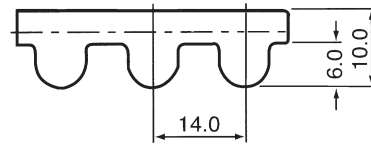

POWERGRIP® GT2 / GT3

■ 8MGT 規格 (齒距 : 8.0mm)

1200 有效長度 (mm)
8MGT 規格
30 寬(mm)

規格	長度(mm)	齒數
8MGT-384	384	48
8MGT-480	480	60
8MGT-560	560	70
8MGT-600	600	75
8MGT-640	640	80
8MGT-720	720	90
8MGT-800	800	100
8MGT-840	840	105
8MGT-880	880	110
8MGT-920	920	115
8MGT-960	960	120
8MGT-1040	1040	130
8MGT-1064	1064	133
8MGT-1120	1120	140
8MGT-1160	1160	145

Available in widths of 20mm, 30mm, 50mm and 85mm.

■ 14MGT 規格 (齒距 : 14.0mm)

1400 有效長度 (mm)
14MGT 規格
40 寬(mm)

規格	長度(mm)	齒數
14MGT-966	966	69
14MGT-1190	1190	85
14MGT-1400	1400	100
14MGT-1610	1610	115
14MGT-1778	1778	127
14MGT-1890	1890	135
14MGT-2100	2100	150
14MGT-2310	2310	165
14MGT-2450	2450	175
14MGT-2590	2590	185
14MGT-2800	2800	200
14MGT-3150	3150	225
14MGT-3360	3360	240
14MGT-3500	3500	250
14MGT-3850	3850	275

規格	長度(mm)	齒數
14MGT-4326	4326	309
14MGT-4578	4578	327
14MGT-4956	4956	354
14MGT-5320	5320	380
14MGT-5740	5740	410
14MGT-6160	6160	440
14MGT-6860	6860	490

Available in widths of 40mm, 55mm, 85mm, 115mm and 170mm.

Available in widths of 20mm, 37mm, 68mm, 90mm and 125mm.