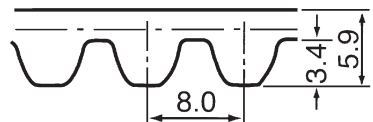

Poly Chain GT2 / GT CARBON

■ PC2 8MGT 規格 (齒距 : 8.0mm)

PC2 8MGT 規格
1200 有效長度 (mm)
12 寬(mm)

規格	長度(mm)	齒數
PC2 8MGT-640	640	80
PC2 8MGT-720	720	90
PC2 8MGT-800	800	100
PC2 8MGT-896	896	112
PC2 8MGT-960	960	120
PC2 8MGT-1000	1000	125
PC2 8MGT-1040	1040	130
PC2 8MGT-1120	1120	140
PC2 8MGT-1200	1200	150
PC2 8MGT-1224	1224	153
PC2 8MGT-1280	1280	160
PC2 8MGT-1440	1440	180
PC2 8MGT-1600	1600	200
PC2 8MGT-1760	1760	220
PC2 8MGT-1792	1792	224

Available in widths of 12mm, 21mm, 36mm and 62mm.