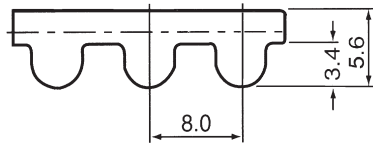

POWERGRIP® GT2 / GT3

■ 8MGT 規格 (齒距 : 8.0mm)

1200 有效長度 (mm)
8MGT 規格
30 寬(mm)

規格	長度(mm)	齒數
8MGT-384	384	48
8MGT-480	480	60
8MGT-560	560	70
8MGT-600	600	75
8MGT-640	640	80
8MGT-720	720	90
8MGT-800	800	100
8MGT-840	840	105
8MGT-880	880	110
8MGT-920	920	115
8MGT-960	960	120
8MGT-1040	1040	130
8MGT-1064	1064	133
8MGT-1120	1120	140
8MGT-1160	1160	145

Available in widths of 20mm, 30mm, 50mm and 85mm.

■ 14MGT 規格 (齒距 : 14.0mm)

1400 有效長度 (mm)
14MGT 規格
40 寬(mm)

規格	長度(mm)	齒數
14MGT-966	966	69
14MGT-1190	1190	85
14MGT-1400	1400	100
14MGT-1610	1610	115
14MGT-1778	1778	127
14MGT-1890	1890	135
14MGT-2100	2100	150
14MGT-2310	2310	165
14MGT-2450	2450	175
14MGT-2590	2590	185
14MGT-2800	2800	200
14MGT-3150	3150	225
14MGT-3360	3360	240
14MGT-3500	3500	250
14MGT-3850	3850	275

規格	長度(mm)	齒數
14MGT-4326	4326	309
14MGT-4578	4578	327
14MGT-4956	4956	354
14MGT-5320	5320	380
14MGT-5740	5740	410
14MGT-6160	6160	440
14MGT-6860	6860	490

Available in widths of 40mm, 55mm, 85mm, 115mm and 170mm.

Available in widths of 20mm, 37mm, 68mm, 90mm and 125mm.